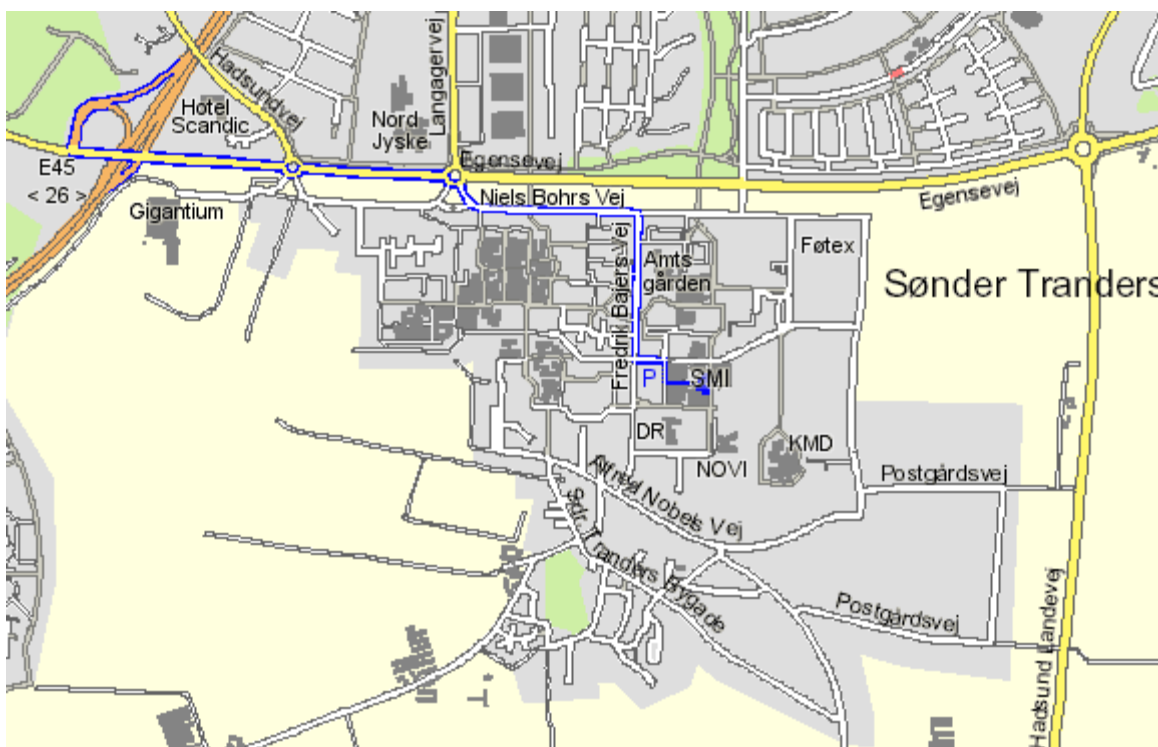

## Kørselsvejledning

### fra Motorvej E45 til SMI

© Copyright Aalborg Kommune

1. Fra motorvej E45 vælges afkørsel nr. 26 ved Th. Sauers Vej / Universitetsboulevarden.
2. Kør ad Universitetsboulevarden mod Egense (mod øst), og fortsæt lige ud gennem første rundkørsel.
3. I den anden rundkørsel drej ad anden vej, Niels Bohrs Vej, mod Sdr. Tranders/ Universitetet.
4. Sving herefter til højre ad første vej Fredrik Bajers Vej mod Gistrup (bemærk: der er indkørsel til to parkeringspladser før Fredrik Bajers Vej).
5. Sving herefter til venstre ad Bertil Ohlins Vej og kør ind på parkeringspladsen til venstre.